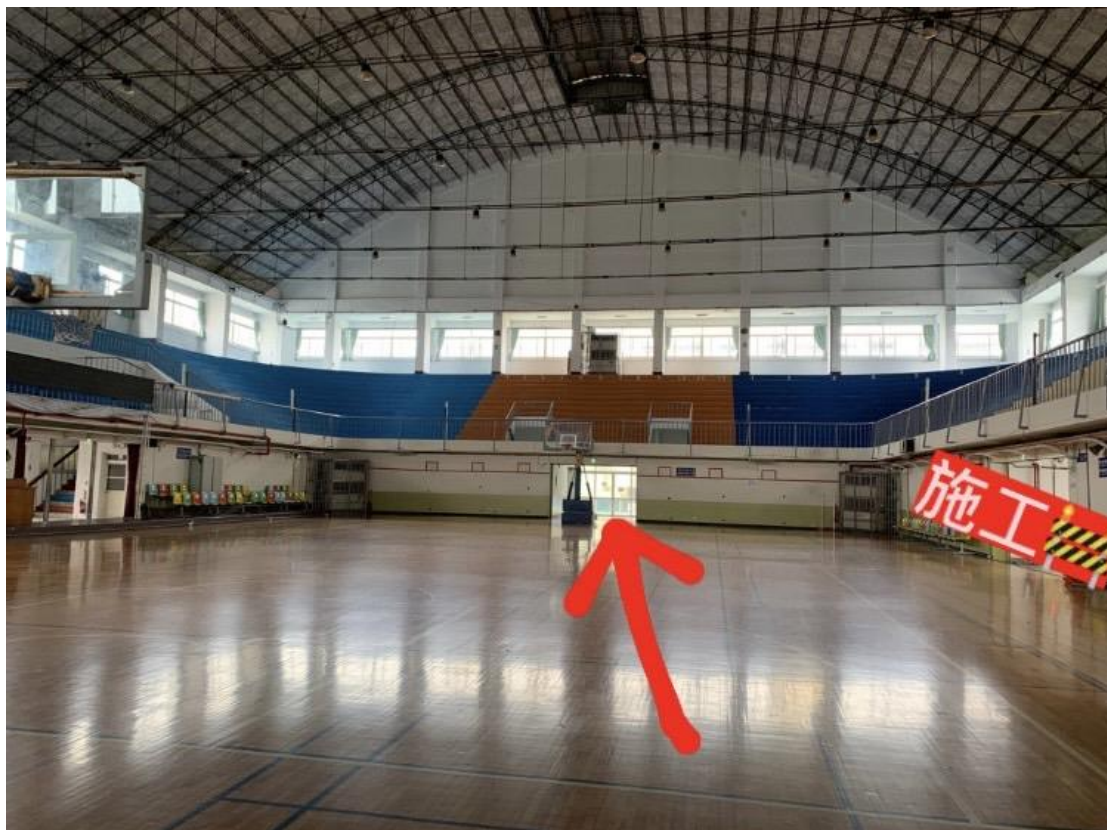

忠孝樓廁所動線圖，開放到 20:50

開放時鐵門會打開

20:50關閉

廁所